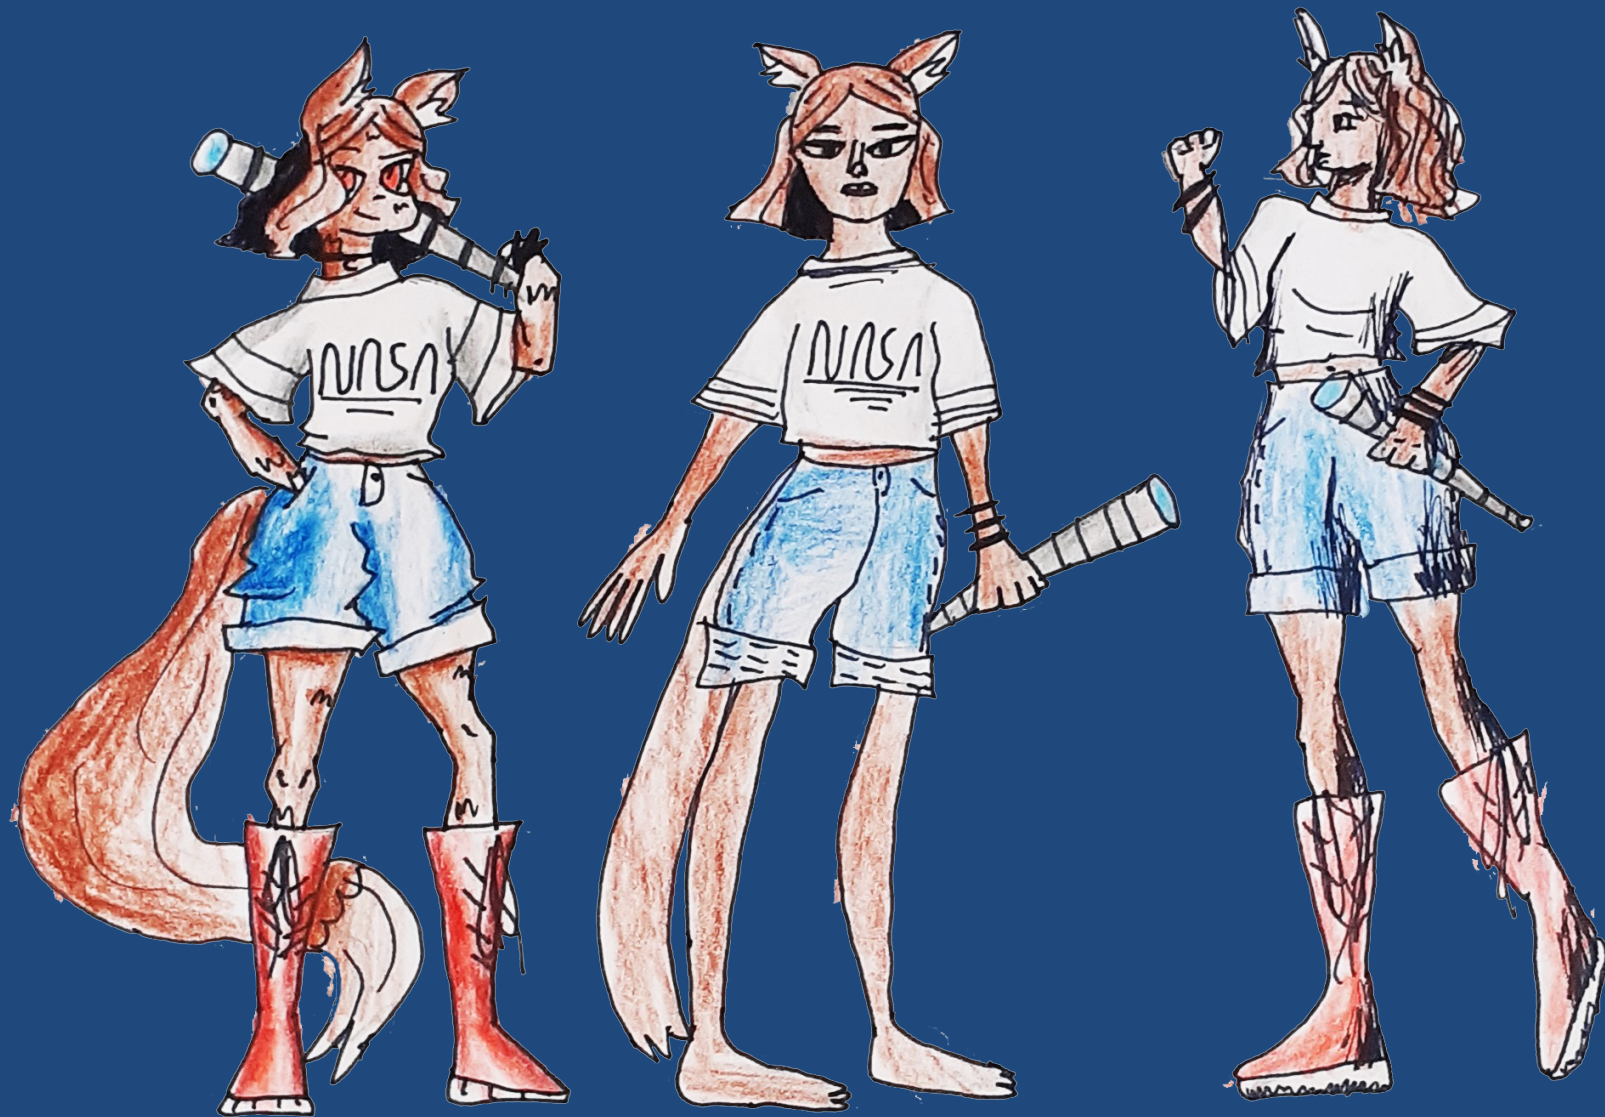

Orchidea Iskola
Orchidea School
2020/2021
5-8. osztály/Grade 5-8

Karakter stílus

egyiptomi, görög és saját (választható) stílus
az emberábrázolásban

Character style

Egyptian, Greek and an other style
in the representation of man

Dong Xiaoxuan

Fekete Attila Rajmund

Kretty Vanda

Garamszegi Anna

Dombó Vanda